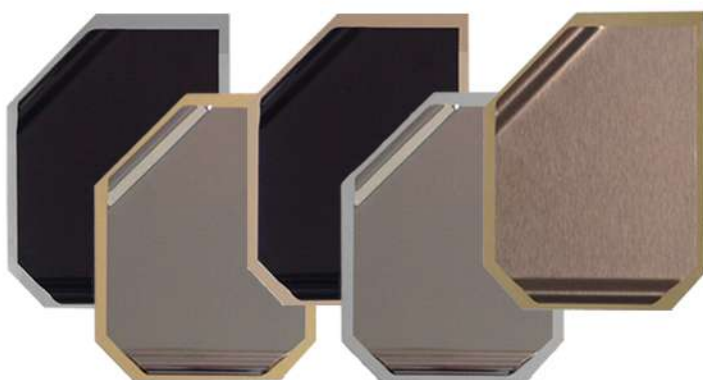

PLACAS CONMEMORATIVAS

Continentales mármol clásico

R L

200608 Diploma (27 x 20 cm).

200600 Foto (20 x 14.5 cm).

Colores: Mármol vino fondo dorado, mármol verde fondo dorado, mármol gris fondo plateado, y mármol azul fondo plateado.

Venta en múltiplos de 6 piezas en tamaño diploma y 12 piezas en tamaño foto.

Continentales aluminio anodizado

R L

2006-D Diploma (27 x 20 cm).

2006-F Foto (20 x 14.5 cm).

Colores: África (negro y fondo plateado), América (platino y fondo dorado), Asia (negro y fondo dorado), Europa (platino y fondo plateado), y Oceanía (bronce cepillado y fondo dorado).