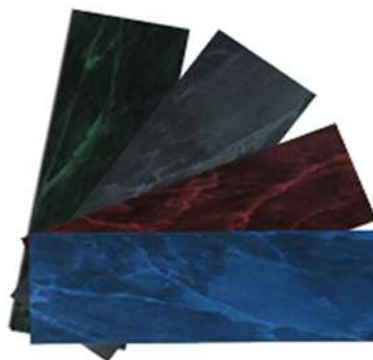

10031609

Tamaño 30.5 x 61 cm.

Espesor 0.40 mm.

Color: Negro brillante.

Pulido por atrás.

Mármol clásico

10031

Tamaño 30.5 x 61 cm.