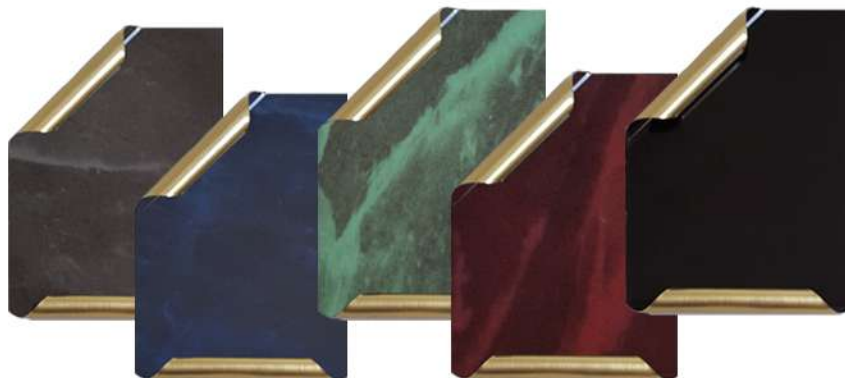

PLACAS CONMEMORATIVAS

Continentales mármol clásico

R L

200608 Diploma (27 x 20 cm).

200600 Foto (20 x 14.5 cm).

Colores: Mármol vino fondo dorado, mármol verde fondo dorado, mármol gris fondo plateado, y mármol azul fondo plateado.

Venta en múltiplos de 6 piezas en tamaño diploma y 12 piezas en tamaño foto.

Continentales aluminio anodizado

R L

2006-D Diploma (27 x 20 cm).

2006-F Foto (20 x 14.5 cm).

Colores: África (negro y fondo plateado), América (platino y fondo dorado), Asia (negro y fondo dorado), Europa (platino y fondo plateado), y Oceanía (bronce cepillado y fondo dorado).

Venta en múltiplos de 6 piezas en tamaño diploma y 12 piezas en tamaño foto.

PLACAS CONMEMORATIVAS

Manuscrito latonado mármol clásico

L

200800 Diploma (25 x 17 cm).

2008011 Foto (20.8 x 14.5 cm).

Colores: Mármol gris, mármol azul, mármol verde, mármol vino y negro brillante.