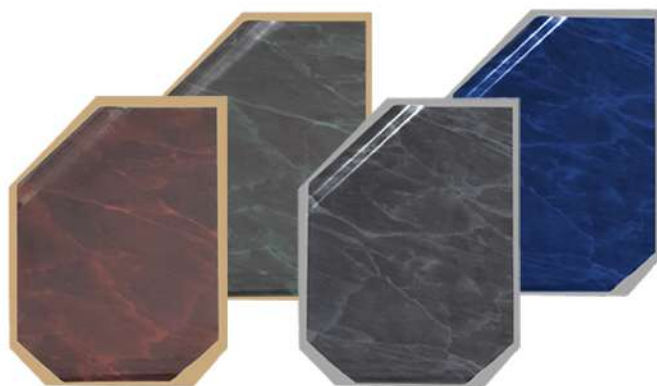

R L

50.23KM Diploma (23 x 18 cm).
Color: Mármol vino (RK).
50.20 Foto (20 x 15 cm).
Color: Mármol azul (BK).

PLACAS CONMEMORATIVAS

Sevilla

623 Diploma (24 x 18 cm).
622 Foto (20 x 15 cm).
Colores: Oro (MB) y plata (MS).

Andalucía

626 Diploma (24 x 18 cm).
625 Foto (20 x 15 cm).
Colores: Oro (MB) y plata (MS).

Oviedo

1043 Diploma (24 x 18 cm).
1042 Foto (20 x 15 cm).
Color: Plata (MS).

Málaga

1046 Diploma (24 x 18 cm).
Color: Plata (MS).
1045 Foto (20 x 15 cm).
Colores: Oro (MB) y plata (MS).

PLACAS CONMEMORATIVAS

Continentales mármol clásico

R L

200608 Diploma (27 x 20 cm).

200600 Foto (20 x 14.5 cm).

Colores: Mármol vino fondo dorado, mármol verde fondo dorado, mármol gris fondo plateado, y mármol azul fondo plateado.