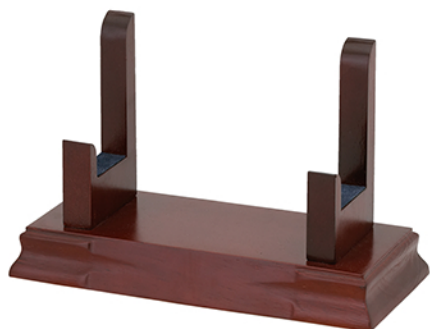

D233 30 cm Ø.

Color: Plata.

CHAROLAS CONMEMORATIVAS

Austriaca golfista troquelado

1741P GOLF 51 x 32 cm.
1741PG GOLF 51 x 32 cm.
Colores: Plata y plata con borde dorado.

ACCESORIOS

Portaplatos de madera

X635
18 x 8 x 12 cm.

Portaplatos metálico

D280
10 x 20 cm.

ACCESORIOS

Cinta ALTIMA doble cara roja

6007-1000
Cinta roja de 12 mm. de ancho y 50 m. de largo. Respaldo de poliéster y adhesivo acrílico.

Cinta TESA doble cara roja