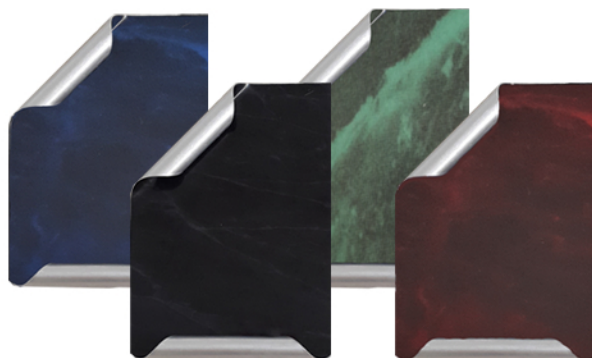

PLACAS CONMEMORATIVAS

Diamante

L S

1016 Diploma (24 x 18 cm).
Color: Plata.

Roma

R L

50.23 Diploma (18 x 23 cm).
Color: Mármol vino.
50.20 Foto (15 x 20 cm).
Color: Mármol azul.

Manuscrito aluminio mármol clásico

PLACAS CONMEMORATIVAS

Continentales mármol clásico

R L

200608 Diploma (20 x 27 cm).

200600 Foto (14.5 x 20 cm).

Colores: Mármol vino fondo oro, mármol verde fondo oro, mármol gris fondo plata, y mármol azul fondo plata.