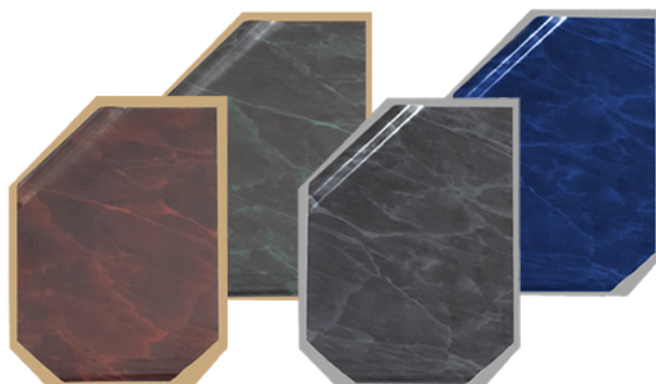

PLACAS CONMEMORATIVAS

Continentales mármol clásico

R L

200608 Diploma (20 x 27 cm).

200600 Foto (14.5 x 20 cm).

Colores: Mármol vino fondo oro, mármol verde fondo oro, mármol gris fondo plata, y mármol azul fondo plata.

Venta en múltiplos de 6 piezas en tamaño diploma y 12 piezas en tamaño foto.