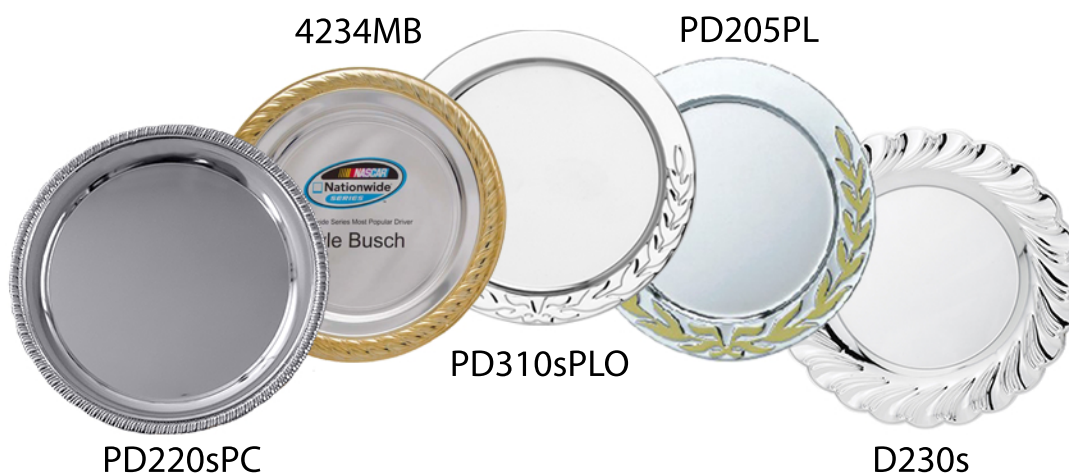

PLACAS CONMEMORATIVAS

Continentales mármol clásico

R L

200608 Diploma (20 x 27 cm).

200600 Foto (14.5 x 20 cm).

Colores: Mármol vino fondo oro, mármol verde fondo oro, mármol gris fondo plata, y mármol azul fondo plata.

Venta en múltiplos de 6 piezas en tamaño diploma y 12 piezas en tamaño foto.

Continentales aluminio anodizado

R L

2006-D Diploma (20 x 27 cm).

2006-F Foto (14.5 x 20 cm).

Colores: África (negro y fondo plata), América (platino y fondo oro), Asia (negro y fondo oro), Europa (platino y fondo plata), y Oceanía (bronce cepillado y fondo oro).

Venta en múltiplos de 6 piezas en tamaño diploma y 12 piezas en tamaño foto.

PLATOS CONMEMORATIVOS

Plato Cadena

ÚLTIMAS PIEZAS

PD221PC 10.4 cm Ø.

PD222PC 15.4 cm Ø.

PD223PC 20.3 cm Ø.

Color: Plata.

Plato Olímpico

ÚLTIMAS PIEZAS

2324MG 28.5 cm Ø.

Color: Plata con borde dorado.

Plato Laurel

PD205PL 25 cm Ø.

Color: Plata.

Plato Laurel con Dorado